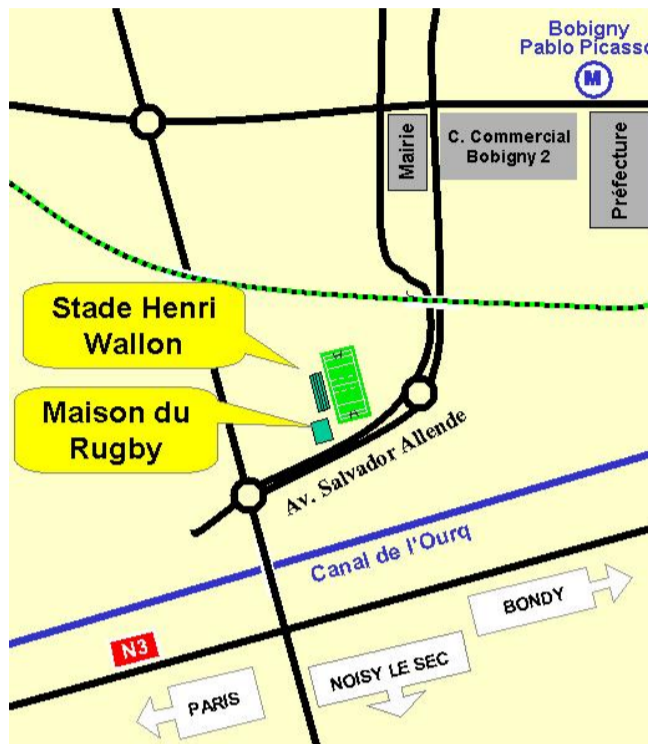

Dames

Challenge Armelle Auclair Poule 2 - journée R4

CSM Genevillois **12 - 30** AC Bobigny 93 Rugby

- 1 : AC Bobigny 93 Rugby (40 pts - 10 matches)
- 2 : ES Nanterre (37 pts - 8 matches)
- 3 : CSM Genevillois (29 pts - 9 matches)

Féminines D2 - Ph. Préliminaire Poule 2 - journée R5

AC Bobigny 93 **15 - 0** A.S.U.C. Migennes Rugby

- 1 : Nancy Seichamps Rugby (28 pts - 11 matches)
- 2 : AC Bobigny 93 Rugby (24 pts - 10 matches)
- 3 : Rugby Creusot Féminin (22 pts - 10 matches)

Juniors H

Crabos - Ph. Préliminaire Poule 6 - journée R7

Rass. Bobigny-Pantin-PTT **10 - 6** Stade Domontois Val d'Oise

- 1 : Rass. Bobigny-Pantin-PTT (44 pts - 15 matches)
- 2 : US Metro Rugby (35 pts - 15 matches)
- 3 : RC Strasbourg (32 pts - 12 matches)

Danet - Ph. Qualificative Poule 2 - journée R3

Espérance Sportive Stains **15 - 20** Rass. Bobigny-Pantin-PTT

- 1 : Espérance Sportive Stains (11 pts - 5 matches)
- 2 : Rass. Bobigny-Pantin-PTT (8 pts - 4 matches)
- 3 : Ass. Amicale & Sp. Sarcelles (7 pts - 3 matches)

Cadets

Alamercery - Ph. Qualificative Poule 6 - journée R2

Rass. Bobigny-Pantin-PTT **6 - 10** DOS 95

- 2 : Flandres Lys 1 (8 pts - 4 matches)
- 3 : RC Compiégnois (6 pts - 4 matches)
- 4 : Rass. Bobigny-Pantin-PTT (4 pts - 2 matches)

Teulière B - Ph. Qualificative Poule 1 - journée R3

RC Vincennes **8 - 0** Rass. Bobigny-Pantin-PTT

- 2 : RC Val de Bièvre (10 pts - 4 matches)
- 3 : Rass. Bobigny-Pantin-PTT (7 pts - 5 matches)
- 4 : RC Vincennes (7 pts - 5 matches)

Aller au stade Henri Wallon de Bobigny

60, av. Salvador Allende 93000 BOBIGNY
Métro Bobigny Pablo Picasso

Venez fêter la Saint-Patrick

La Meute des supporters vous convient à leur fête de la Saint Patrick

samedi 21 mars à partir de 19h
à la Maison du Rugby de Bobigny.

Au menu : entrée, boeuf à la bière, dessert pour 10€ par convives ;
Première partie de soirée : musiques irlandaise et bretonne ;
Deuxième partie de soirée : 2 DJ prêts à mettre le feu au club-house jusqu'à la fin de la nuit !

Réservation recommandée.

Les prochaines rencontres

Dimanche 19/04/2009

Stade En bords de Seine à Nanterre

15:00 Féminines D1 (Dames)
vs ES Nanterre

Stade du Pré Margot à Evreux

15:00 Crabos (Juniors H)
vs Ovalie des Portes de l'Eure 19

Dimanche 03/05/2009

(indéterminé)

15:00 Fédérale 1 (Seniors H)
vs (indéterminé)

La Meute sur internet

Retrouvez tous les résultats, classements et calendriers mais aussi les photos des matches et le forum des supporters sur

<http://www.lameute93.fr>

Ecole de rugby, école de la vie

Si tu as entre 5 et 14 ans, Gabriel te propose d'intégrer l'école de rugby de Bobigny pour venir y pratiquer le Rugby Educatif. Tu seras soutenu par des éducateurs diplômés du brevet d'état.

Le mercredi et le samedi de 14h à 17h.

Téléphone-nous ou viens nous rencontrer avec tes parents au stade Henri Wallon.

Le rugby éducatif

L'école de rugby s'adresse à tous les enfants de 5 à 14 ans, garçons et filles, qui désirent s'initier à ce sport. Son rôle est sportif, éducatif et social. Elle est un complément important de la famille et de l'école.

Le jeune acquiert sur le stade un ensemble de règles de conduite et de normes comportementales qui se transfèrent dans la vie de tous les jours. Leur enthousiasme est exploité pour leur inculquer des habitudes qui leur serviront dans la vie : respect de soi, respect du partenaire, respect de l'adversaire, respect des règles...